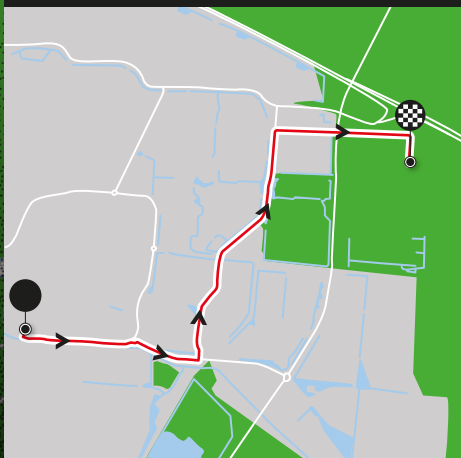

# VEENENDAAL VEENENDAAL

FRIDAY 22 MAY 2026  
WOMEN - 134,3 KM  
UCI EUROPE TOUR  
2026 - 1.1.

VEENENDAAL

2 LAPS

BENNEKOM

KWINTELOOYEN

ACHTERBERG

WAGENINGEN

RHENEN

LIENDEN

NEUTRALISATION

LAST LAP

THE KEY

-  CEREMONIAL START
-  REAL START
-  FINISH
-  ROUTE