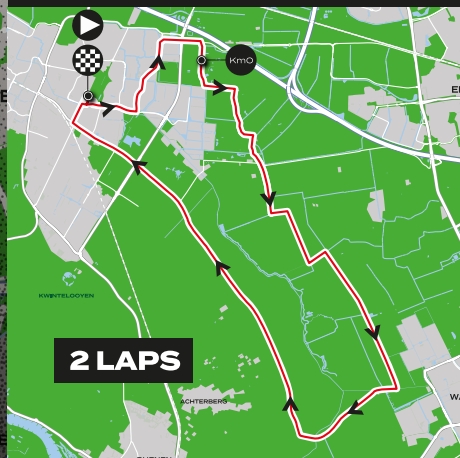

# VEENENDAAL VEENENDAAL

FRIDAY 22 MAY 2026  
WOMEN - 134,3 KM  
UCI EUROPE TOUR  
2026 - 1.1.

VEENENDAAL

2 LAPS

BENNEKOM

KWINTELOOYEN

ACHTERBERG

WAGENINGEN

RHENEN

LIENDEN

NEUTRALISATION

LAST LAP

THE KEY

-  CEREMONIAL START
-  REAL START
-  FINISH
-  ROUTE